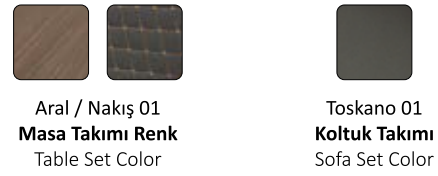

Ottova

Ofis Takımı / Office Set

RD - 1020 DA