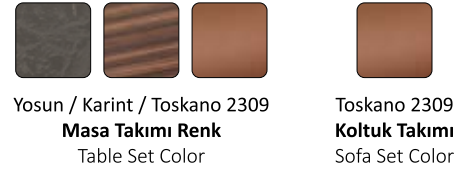

Marsilya

Ofis Takımı / Office Set

RD - 2080 ANT