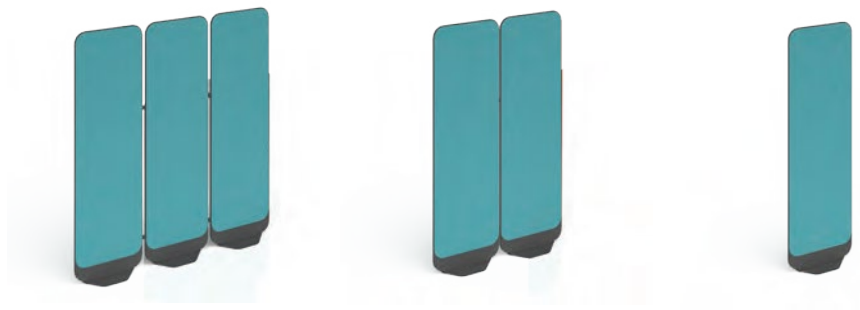

Loop

Sehpalar - Coffee Table

- LOP0304 - Q40*42h
- LOP0304H - Q40*50h
- LOP0305 - Q50*42h
- LOP0306 - Q60*35h
- LOP0312 - 120*70*35h

Seperatörler

Seperatörler - Seperators

NCP0814 - 56 x 1,2 x 143h
NCP0814I - 114 x 1,2 x 143h
NCP0814U - 172 x 1,2 x 143h